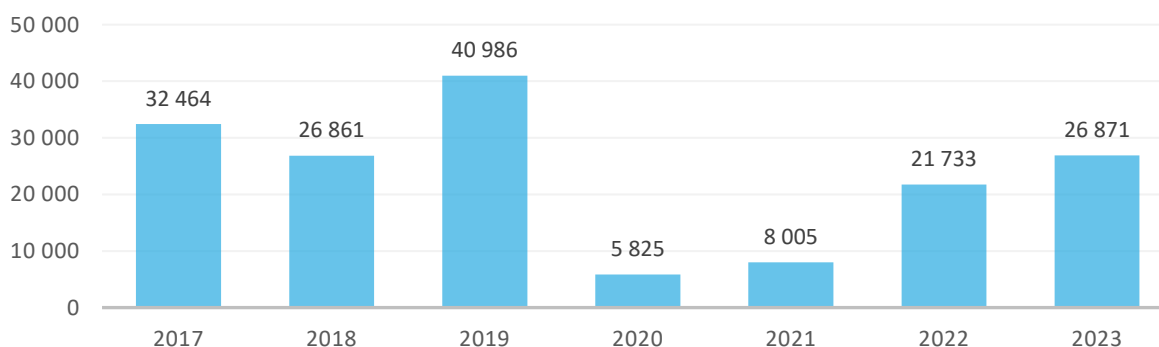

Švédski návštevníci chodia najčastejšie do Bratislavského kraja.

	2019		2020		2021		2022		2023	
Slovensko	18 586	100 %	2 089	100 %	3 780	100 %	11 389	100 %	13 572	100 %
Bratislavský kraj	12 766	68,7 %	1 018	48,7 %	2 662	70,4 %	8 137	71,4 %	8 622	63,5 %
Trnavský kraj	615	3,3 %	191	9,1 %	228	6,0 %	375	3,3 %	*D	-
Trenčiansky kraj	568	3,1 %	*D	-	67	1,8 %	265	2,3 %	*D	-
Nitriansky kraj	444	2,4 %	73	3,5 %	150	4,0 %	277	2,4 %	369	2,7 %
Žilinský kraj	1 361	7,3 %	*D	-	234	6,2 %	602	5,3 %	917	6,8 %
Banskobystrický kraj	602	3,2 %	*D	-	106	2,8 %	442	3,9 %	411	3,0 %
Prešovský kraj	951	5,1 %	206	9,9 %	194	5,1 %	540	4,7 %	763	5,6 %
Košický kraj	1 279	6,9 %	149	7,1 %	139	3,7 %	751	6,6 %	1 569	11,6 %

*D – dôverné údaje

Počet prenocovaní

Švédsko tvorí v priemere 0,6 % zo všetkých prenocovaní zahraničných návštevníkov Slovenska a z pohľadu príjazdového CR Slovenska sa v roku 2023 umiestnilo v počte prenocovaní na 22. mieste.

Rok	Zahranční návštevníci	Švédski návštevníci	Podiel
2018	5 696 384	26 861	0,5 %
2019	6 250 865	40 986	0,7 %
2020	2 347 568	5 825	0,3 %
2021	1 465 243	8 005	0,6 %
2022	3 763 883	21 733	0,6 %
2023	4 905 438	26 871	0,5 %
1-6/2024	2 276 930	12 063	0,5 %

V roku 2023 zrealizovali švédski návštevníci na Slovensku takmer 27 tisíc prenocovaní, čo je nárast o 24 % oproti roku 2022, no do roku 2019 ešte stále chýbalo 34 %.