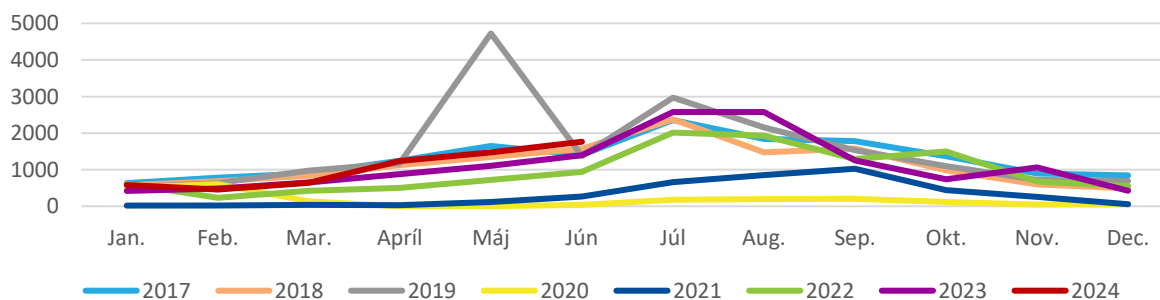

Jan.	Feb.	Mar.	Apr.	Máj	Jún	Júl	Aug.	Sep.	Okt.	Nov.	Dec.	SPOLU
2018	571	690	839	1 124	1 348	1 569	2 376	1 473	1 577	987	597	491	13 642
2019	519	638	971	1 179	4 724	1 381	2 973	2 155	1 531	1 098	723	694	18 586
2020	501	606	139	-	4	42	176	198	202	118	45	58	2 089
2021	19	23	40	26	114	262	659	850	1 026	445	258	58	3 780
2022	613	232	421	504	720	937	2 015	1 933	1 288	1496	679	551	11 389
2023	420	488	650	876	1 108	1 394	2 577	2 576	1 253	742	1 063	425	13 572
2024	581	458	639	1 239	1 470	1 764							6 151

Najvyšší počet Švédov k nám prichádza najmä v júli a v auguste. V roku 2019, kedy sa uskutočnili na Slovensku MS v ľadovom hokeji, bol najsilnejší máj, keďže Švédsko hralo v Bratislave.