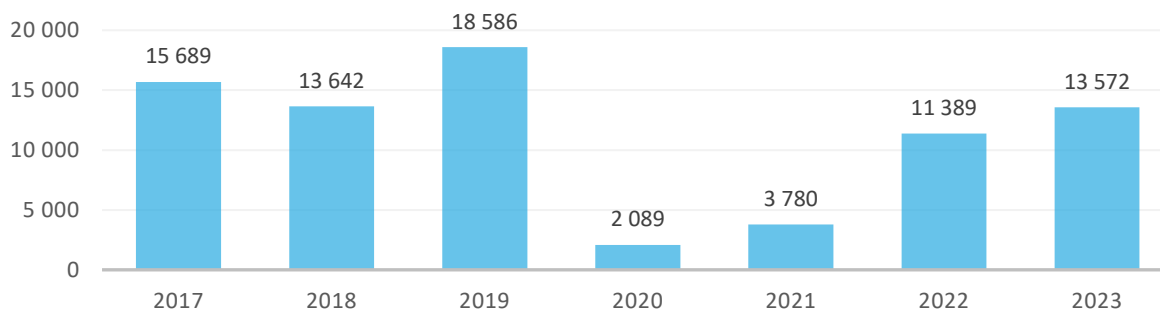

Počet návštevníkov

Švédsko tvorí cca 0,7 % zo všetkých zahraničných návštevníkov Slovenska a z pohľadu príjazdového CR Slovenska sa v roku 2023 umiestnilo na 21. mieste. V roku 2023 prišlo na Slovensko takmer 14 tisíc Švédov, čo je nárast o 19 % oproti roku 2022, no do čísel roku 2019 chýbalo ešte stále 27 %.

Rok	Zahranční návštevníci	Švédski návštevníci	Podiel
2018	2 256 027	13 642	0,6 %
2019	2 475 094	18 586	0,7 %
2020	854 011	2 089	0,2 %
2021	575 687	3 780	0,7 %
2022	1 594 148	11 389	0,7 %
2023	2 084 239	13 572	0,7 %
1-6/2024	968 826	6 151	0,6 %

Návštevníci zo Švédska tvorili minulý rok 0,7 % zo všetkých zahraničných návštevníkov Slovenska.