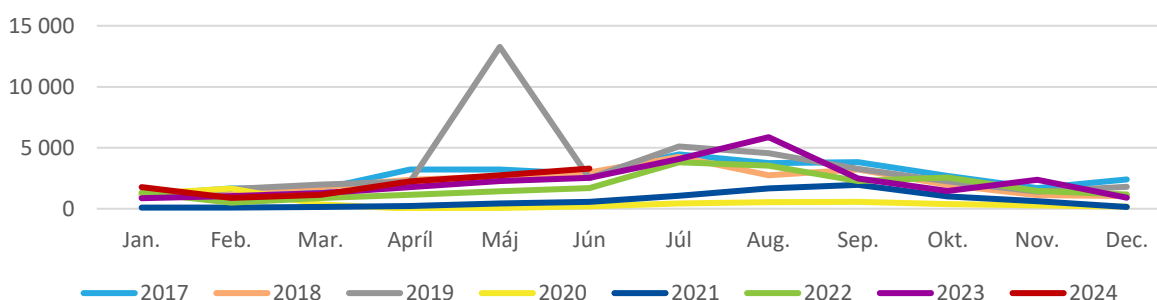

Najviac prenocovaní robia švédski turisti na Slovensku najmä v júli a v auguste. V roku 2019, kedy sa uskutočnili na Slovensku MS v ľadovom hokeji, bol výrazne najsilnejší máj.

	Jan	Feb	Mar	Apr	Máj	Jún	Júl	Aug	Sep	Okt	Nov	Dec	SPOLU
2018	1 251	1 515	1 764	2 379	2 636	2 980	4 257	2 752	3 228	1 944	1 118	1 037	26 861
2019	1 016	1 624	1 971	2 222	13 270	2 513	5 101	4 544	3 271	2 253	1 394	1 807	40 986
2020	1 220	1 654	349	-	58	188	434	532	566	381	274	169	5 825
2021	103	97	155	213	420	555	1 067	1 675	1 957	1 005	625	133	8 005
2022	1 336	499	869	1 134	1 434	1 685	3 807	3 518	2 266	2 556	1 456	1 173	21 733
2023	863	1 026	1 271	1 767	2 264	2 520	4 088	5 867	2 482	1 445	2 366	912	26 871
2024	1 762	887	1 149	2 233	2 740	3 292							12 063