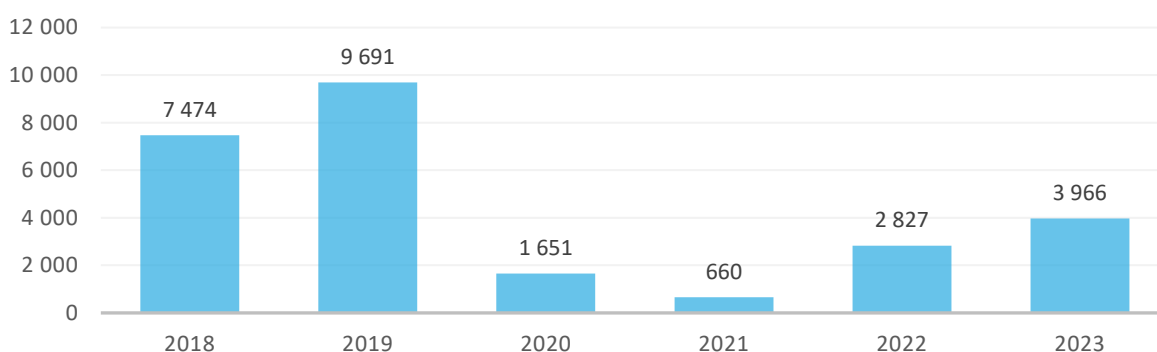

ŠTATISTIKA

ZDROJOVÉ TRHY CESTOVNÉHO RUCHU NA SLOVENSKU

JAPONSKO

2024

22.7.2024

Zdroj: ŠTATISTICKÝ ÚRAD SR

SLOVAKIA
TRAVEL

DOVOLENKA NA
SLOVENSKU
DOBŘÝ NÁPAD

Počet návštevníkov

Japonsko tvorí v priemere 0,2 % zo všetkých zahraničných návštevníkov Slovenska a z pohľadu príjazdového cestovného ruchu Slovenska sa v roku 2023 umiestnilo na 44. mieste.

Rok	Zahranční návštevníci	Japonskí návštevníci	Podiel
2018	2 256 027	7 474	0,3 %
2019	2 475 094	9 691	0,4 %
2020	854 011	1 651	0,2 %
2021	575 687	660	0,1 %
2022	1 594 148	2 827	0,2 %
2023	2 084 239	3 966	0,2 %
1-5/2024	767 247	1 555	0,2 %

V roku 2023 prišlo na Slovensko takmer 4 tisíc Japoncov, čo je nárast o 40 % v porovnaní s rokom 2022, no do čísel z roku 2019 chýba ešte stále 59 %.

	Jan.	Feb.	Mar.	Apr.	Máj	Jún	Júl	Aug.	Sep.	Okt.	Nov.	Dec.	SPOLU
2018	289	477	414	417	943	912	635	896	912	587	542	450	7 474
2019	434	480	645	768	867	1 094	892	1 005	1 141	893	748	724	9 691
2020	409	646	131	-	1	8	77	200	110	37	13	19	1 651
2021	12	5	13	20	20	47	111	105	95	137	69	26	660
2022	49	102	142	264	239	322	238	255	403	323	267	223	2 827
2023	199	264	284	269	379	349	367	399	439	367	370	280	3 966
2024	231	206	334	272	512								1 555