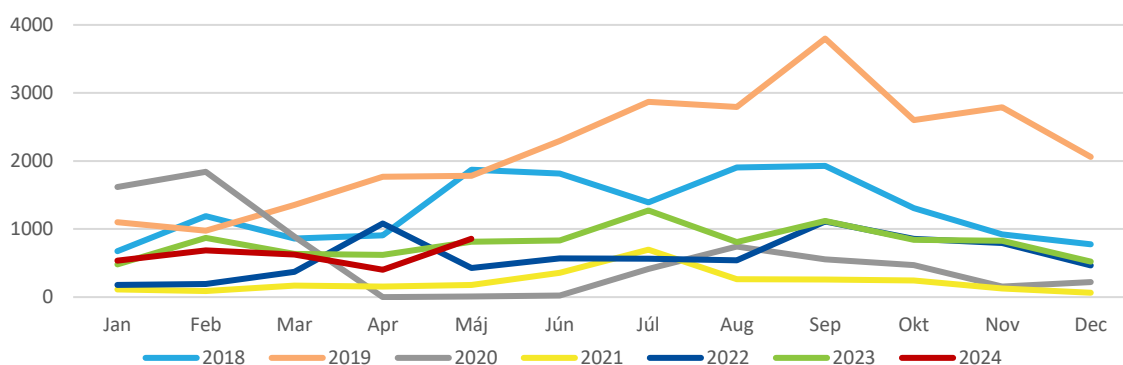

Jan	Feb	Mar	Apr	Máj	Jún	Júl	Aug	Sep	Okt	Nov	Dec	SPOLU
2018	675	1 189	860	906	1 870	1 817	1 394	1 905	1 928	1 307	923	777	15 551
2019	1 100	976	1 355	1 769	1 785	2 296	2 871	2 792	3 799	2 603	2 789	2 062	26 197
2020	1 619	1 841	888	-	7	24	414	743	557	471	156	220	6 940
2021	112	91	170	155	179	356	697	261	258	244	128	64	2 715
2022	179	193	372	1 081	429	570	562	542	1 111	856	795	467	7 157
2023	481	871	635	621	814	834	1 273	808	1 120	841	827	523	9 648
2024	538	686	626	402	857								3 109