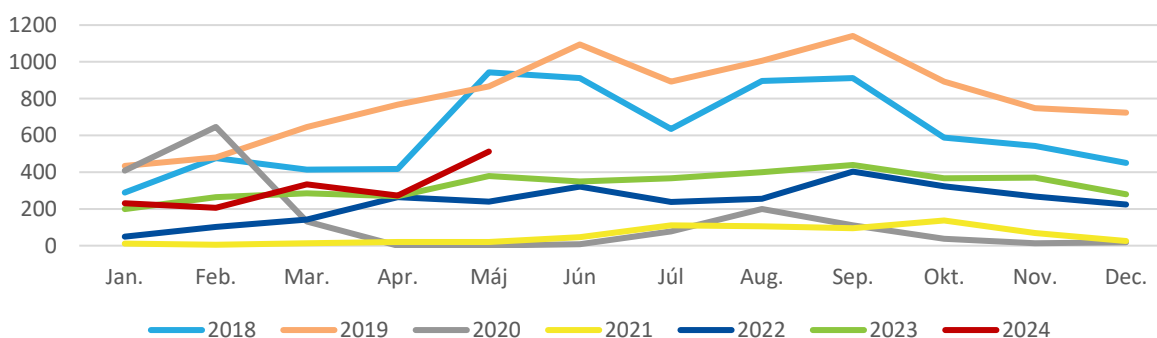

Počet návštevníkov

Japonsko tvorí v priemere 0,2 % zo všetkých zahraničných návštevníkov Slovenska a z pohľadu príjazdového cestovného ruchu Slovenska sa v roku 2023 umiestnilo na 44. mieste.

Rok	Zahranční návštevníci	Japonskí návštevníci	Podiel
2018	2 256 027	7 474	0,3 %
2019	2 475 094	9 691	0,4 %
2020	854 011	1 651	0,2 %
2021	575 687	660	0,1 %
2022	1 594 148	2 827	0,2 %
2023	2 084 239	3 966	0,2 %
1-5/2024	767 247	1 555	0,2 %

V roku 2023 prišlo na Slovensko takmer 4 tisíc Japoncov, čo je nárast o 40 % v porovnaní s rokom 2022, no do čísel z roku 2019 chýba ešte stále 59 %.

	Jan.	Feb.	Mar.	Apr.	Máj	Jún	Júl	Aug.	Sep.	Okt.	Nov.	Dec.	SPOLU
2018	289	477	414	417	943	912	635	896	912	587	542	450	7 474
2019	434	480	645	768	867	1 094	892	1 005	1 141	893	748	724	9 691
2020	409	646	131	-	1	8	77	200	110	37	13	19	1 651
2021	12	5	13	20	20	47	111	105	95	137	69	26	660
2022	49	102	142	264	239	322	238	255	403	323	267	223	2 827
2023	199	264	284	269	379	349	367	399	439	367	370	280	3 966
2024	231	206	334	272	512								1 555

Najvyšší počet Japoncov k nám prichádza najmä od mája do septembra.

Japonskí návštevníci najčastejšie chodia do Bratislavského kraja.

	2019		2020		2021		2022		2023	
Slovensko	9 691	100,0%	1 651	100,0%	660	100,0%	2 827	100,0%	3 966	100%
Bratislavský kraj	5 851	60,4%	883	53,5%	366	55,5%	1 850	65,4%	2 485	62,7%
Trnavský kraj	338	3,5%	17	1,0%	2	0,3%	91	3,2%	67	1,7%
Trenčiansky kraj	327	3,4%	48	2,9%	*D	-	129	4,6%	161	4,1%
Nitriansky kraj	779	8,0%	288	17,4%	*D	-	129	4,6%	132	3,3%
Žilinský kraj	391	4,0%	46	2,8%	18	2,7%	228	8,1%	396	10,0%
Banskobystrický kraj	292	3,0%	36	2,2%	14	2,1%	51	1,8%	122	3,1%
Prešovský kraj	594	6,1%	*D	-	*D	-	153	5,4%	233	5,9%
Košický kraj	1 119	11,5%	*D	-	*D	-	196	6,9%	370	9,3%