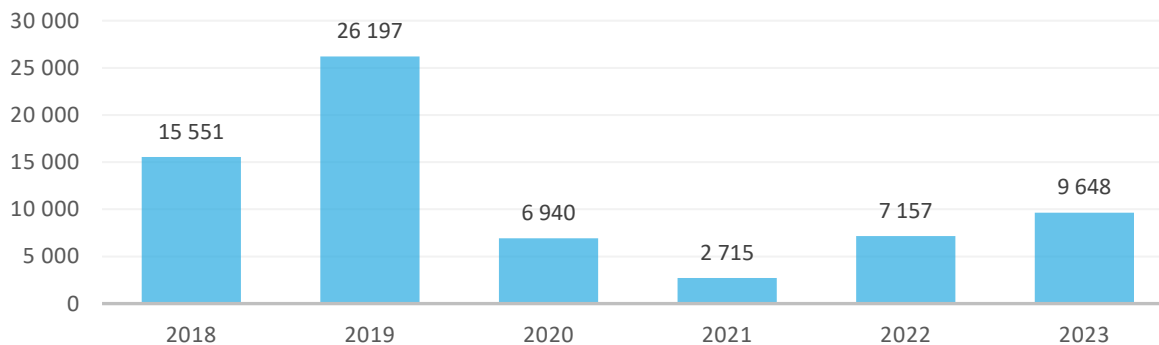

Japonskí návštevníci najčastejšie chodia do Bratislavského kraja.

	2019		2020		2021		2022		2023	
Slovensko	9 691	100,0%	1 651	100,0%	660	100,0%	2 827	100,0%	3 966	100%
Bratislavský kraj	5 851	60,4%	883	53,5%	366	55,5%	1 850	65,4%	2 485	62,7%
Trnavský kraj	338	3,5%	17	1,0%	2	0,3%	91	3,2%	67	1,7%
Trenčiansky kraj	327	3,4%	48	2,9%	*D	-	129	4,6%	161	4,1%
Nitriansky kraj	779	8,0%	288	17,4%	*D	-	129	4,6%	132	3,3%
Žilinský kraj	391	4,0%	46	2,8%	18	2,7%	228	8,1%	396	10,0%
Banskobystrický kraj	292	3,0%	36	2,2%	14	2,1%	51	1,8%	122	3,1%
Prešovský kraj	594	6,1%	*D	-	*D	-	153	5,4%	233	5,9%
Košický kraj	1 119	11,5%	*D	-	*D	-	196	6,9%	370	9,3%

*D – dôverné údaje

Počet prenocovaní

Japonsko tvorilo v roku 2023 0,2 % zo všetkých prenocovaní zahraničných návštevníkov Slovenska a z pohľadu príjazdového cestovného ruchu Slovenska sa umiestnilo na 42. mieste v počte prenocovaní.

Rok	Zahranční návštevníci	Japonskí návštevníci	Podiel
2018	5 696 384	15 551	0,3 %
2019	6 250 865	26 197	0,4 %
2020	2 347 568	6 940	0,3 %
2021	1 465 243	2 715	0,2 %
2022	3 763 883	7 157	0,2 %
2023	4 905 438	9 648	0,2 %
1-5/2024	1 825 989	3 109	0,2%

V roku 2023 zrealizovali japonskí návštevníci na Slovensku takmer 10 tisíc prenocovaní, čo je nárast o 35 % oproti roku 2022, no do roku 2019 ešte stále chýba 63 %.

Najviac prenocovaní robia japonskí turisti na Slovensku najmä v júni až september.